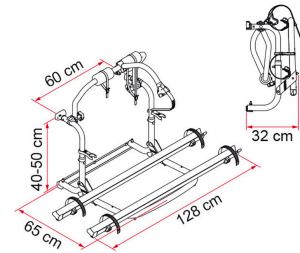

Per ulteriori informazioni tecniche
iscriviti al sito Fiamma Expert

Carry-Bike L Series

CL

De compacte en betaalbare
fietsendrager.
Het solide doch lichtgewicht
wandframe is verstelbaar van
40 tot 50 cm en hierdoor
uitermate geschikt voor
montage onder het
achterraam van het voertuig.

CL

CL

Code	Omschrijving	Price
02093B87A	Carry-Bike CL	€ 293.00

i De genoemde prijzen zijn adviesverkoopprijzen inclusief BTW 21%. Montage, transport en mogelijke extra kosten niet inbegrepen.

Vraag uw dealer naar de beschikbaarheid en levertijd van blauwe en grijze versies.

TECHNISCHE GEGEVENS

Omschrijving	Carry-Bike CL
Type voertuig	camper
Achterraut van voertuig	si
Rails standaard / max.	2/3
TÜV	si
Strip	●
Bike-Block Pro S 1	●
Bike-Block Pro S 2	●
Bike-Block Pro S 3	●
Strip	●
Gewicht / Max. draagvermogen	5,6 / 50 kg
Rail Quick Pro	● (x2) ● (x1)
Rail Premium S	●
Montage beugels	●